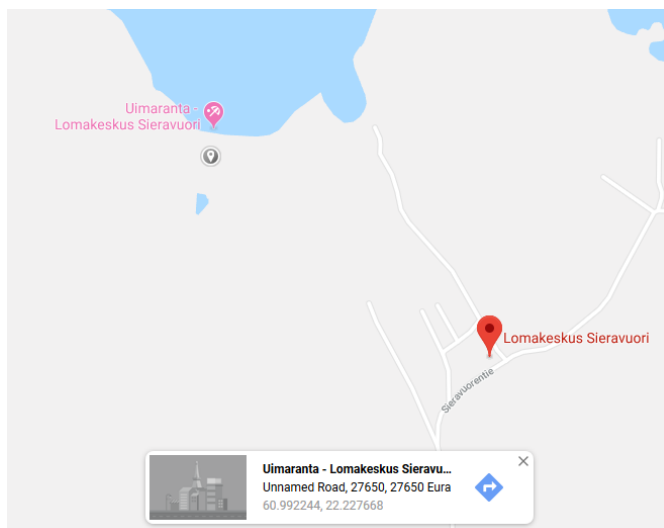

KILPAILUMAKSUT / ENTRY FEE

Kuljettaja voi osallistua osakilpailuun, jos on maksanut kertasuoritteena 360€ SM-sarjaan osallistumiseen oikeuttavan kilpailumaksun.	
Osakilpailun kilpailumaksu 150€, kuljettajille jotka eivät ole maksaneet SM-sarjaan osallistumismaksua.	Entry fee € 150 for drivers who have not paid entry fee for the SM series.
Kilpailumaksut maksetaan ennakoon SJSL:n nettisivujen kautta.	Entry fees will be paid in advance through SJSL's website.
Juniorikilpailijoiden kilpailumaksut kaudella 2019 maksaa UMACON oy	Junior competitor fees for season 2019 will be paid by UMACON oy
Kilpailumaksun lisäksi kuljettajalla tulee olla SJSL:n tai vastaava muun maan liiton kilpailulisenssi.	In addition to the competition fee, the driver must have a competitive license from SJSL or an equivalent association in another country.

Sijainti / Race Location

Lomakeskus Sieravuori, Sieravuorentie 117, 27650 Honkilahti